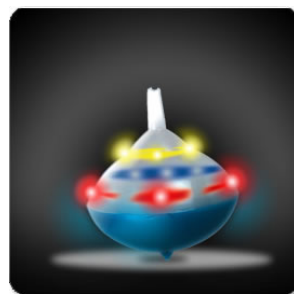

Le principe d'une toupie performante repose sur un centre de gravité le plus bas possible sur l'axe et une grande inertie. Pour que la toupie garde son équilibre le plus longtemps possible, elle doit être lancée bien verticalement au sol et avec une fréquence de rotation la plus grande possible.

Les toupies sont aussi des objets fédérateurs dans les villages et supports de jeux entre les villageois dès le XVème siècle.

FABRIQUÉES EN TOURNANT

Photo issue du site : <https://www.capstylebois.fr/tournage-sur-bois/> vidéo à regarder : <https://youtu.be/HD6x9No6qdA>

Les toupies en bois sont fabriquées par des tourneurs sur bois.

ELLES ONT UN PETIT +

Toupie gyroscopique. La toupie est mise en rotation dans des cadres mobiles. Elle permet de visualiser l'effet gyroscopique qui fait que le plateau de la toupie, tant qu'il est en rotation, restera horizontal même si le cadre ne l'est plus.

Toupie lumineuse. Grâce à des LED alimentées par des piles boutons, cette toupie une fois lancée tracent des chemins lumineux. Il est même possible d'avoir l'impression qu'elle change de sens

JEUX COLLECTIFS